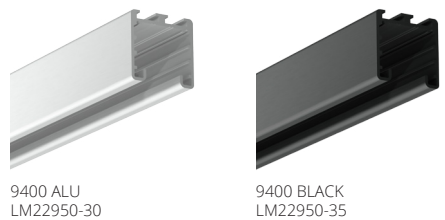

Client :	Project / Projet :	
Order # / Numéro de commande :	Qty/Qté :	Date :

HOW TO ORDER / COMMENT COMMANDER

Example of use / Exemple d'utilisation: 9200 / 48 - OPT - 4000 - SUSP - ALU - 19.2 - 350mA

Profile / Profilé	Length / Longueur	Lens / Lentille	Colour / Couleur	Mount / Support	Finishing / Fini	Power / Puissance	Usage
Profile / Profilé 9400 ALU 9400 BLACK	Length / Longueur 36 in. / po. 48 in. / po. 60 in. / po. Other (in) / Autre (po.)	Lens / Lentille OPAL OPTIFLEX CLEAR FOCUS	Colour / Couleur 3000K - WW 4000K - NW 6200K - CW	Mount / Support Wall support Suspension kit Swivel wall support	Finishing / Fini BK - Black / Noir ALU - Aluminium	Power / Puissance 4.8W/m 9.6W/m 17.8W/m 19.5W/m 39W/m (19.5w, double row/rangée)	Usage (IN) - Indoor/Intérieur (OUT) - Outdoor/Ext.

CERTIFICATIONS

FINISHING / FINITION

FEATURES / CARACTÉRISTIQUES

- Made in Canada / Fabriqué au Canada
- Aluminium ALCOA 6063T-5 Aluminum
- Guideline for easy installation / Guide pour installation facile
- Dimmable lighting / Éclairage graduable
Use/utiliser Lutron CTCL-153P-Skylark or/ ou Diva

PROFILE / PROFILÉ

LENSES / LENTILLES

Profile / Profilé	Length / Longueur	Lens / Lentille	Colour / Couleur	Mount / Support	Finishing / Fini	Power / Puissance	Usage
CLEAR (transparent) LM22960-7	OPTIFLEX (frosted/givré) LM22960-1	OPAL (dot-free) LM22960-3	FOCUS (convex) LM22960-5	Translucence 96,5% Diffusion 20% CCT -65K	Translucence 85% Diffusion 100% CCT -130K	Translucence 50% Diffusion 100% CCT -215K	Translucence 85% Diffusion 30% CCT -65K