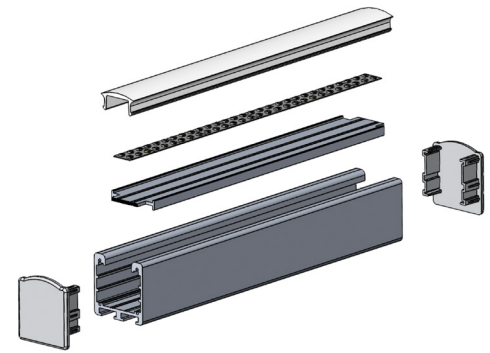

Client :	Project / Projet :	
Order # / Numéro de commande :	Qty/Qté :	Date :

HOW TO ORDER / COMMENT COMMANDER

Example of use / Exemple d'utilisation: 9200 / 48 - OPT - 4000 - SUSP - ALU - 19.2 - 350mA

Profile / Profilé	Length / Longueur	Lens / Lentille	Colour / Couleur	Mount / Support	Finishing / Fini	Power / Puissance	Usage
Profile / Profilé 9400 ALU 9400 BLACK	Length / Longueur 36 in. / po. 48 in. / po. 60 in. / po. Other (in) / Autre (po.)	Lens / Lentille OPAL OPTIFLEX CLEAR FOCUS	Colour / Couleur 3000K - WW 4000K - NW 6200K - CW	Mount / Support Wall support Suspension kit Swivel wall support	Finishing / Fini BK - Black / Noir ALU - Aluminium	Power / Puissance 4.8W/m 9.6W/m 17.8W/m 19.5W/m 39W/m (19.5w, double row/rangée)	Usage (IN) - Indoor/Intérieur (OUT) - Outdoor/Ext.

CERTIFICATIONS

FINISHING / FINITION

FEATURES / CARACTÉRISTIQUES

- Made in Canada / Fabriqué au Canada
- Aluminium ALCOA 6063T-5 Aluminum
- Guideline for easy installation / Guide pour installation facile
- Dimmable lighting / Éclairage graduable
Use/utiliser Lutron CTCL-153P-Skylark or/ ou Diva

PROFILE / PROFILÉ

LENSES / LENTILLES

Profile / Profilé	Length / Longueur	Lens / Lentille	Colour / Couleur	Mount / Support	Finishing / Fini	Power / Puissance	Usage
CLEAR (transparent) LM22960-7	OPTIFLEX (frosted/givré) LM22960-1	OPAL (dot-free) LM22960-3	FOCUS (convex) LM22960-5	Translucence 96,5% Diffusion 20% CCT -65K	Translucence 85% Diffusion 100% CCT -130K	Translucence 50% Diffusion 100% CCT -215K	Translucence 85% Diffusion 30% CCT -65K